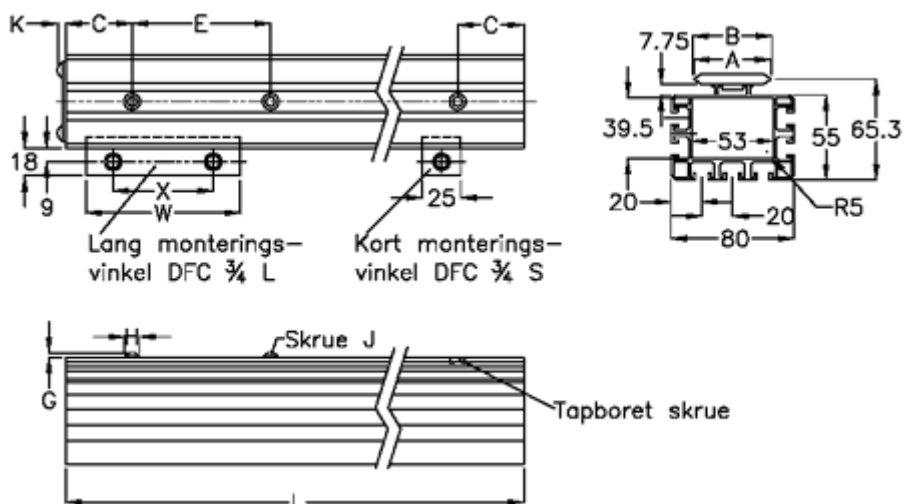

Varenummer: 05713197615
 Beskrivelse: Hepco GV3 bjælkeskinne SB S 35 L1976 P1

Mål

A	= 35	K	= 5.5
B	= 35.81	Kort monteringsvinkel	= DFC3L
C	= 43	L	= 1976
E	= 90	Lang monteringsvinkel	= DFC3S
For leje	= AU 35 25	Præcisionstype	= P1
G	= 3.3	vægt kg/1000	= 4.3
H	= 10.5	W	= 75
J	= M6	x	= 48